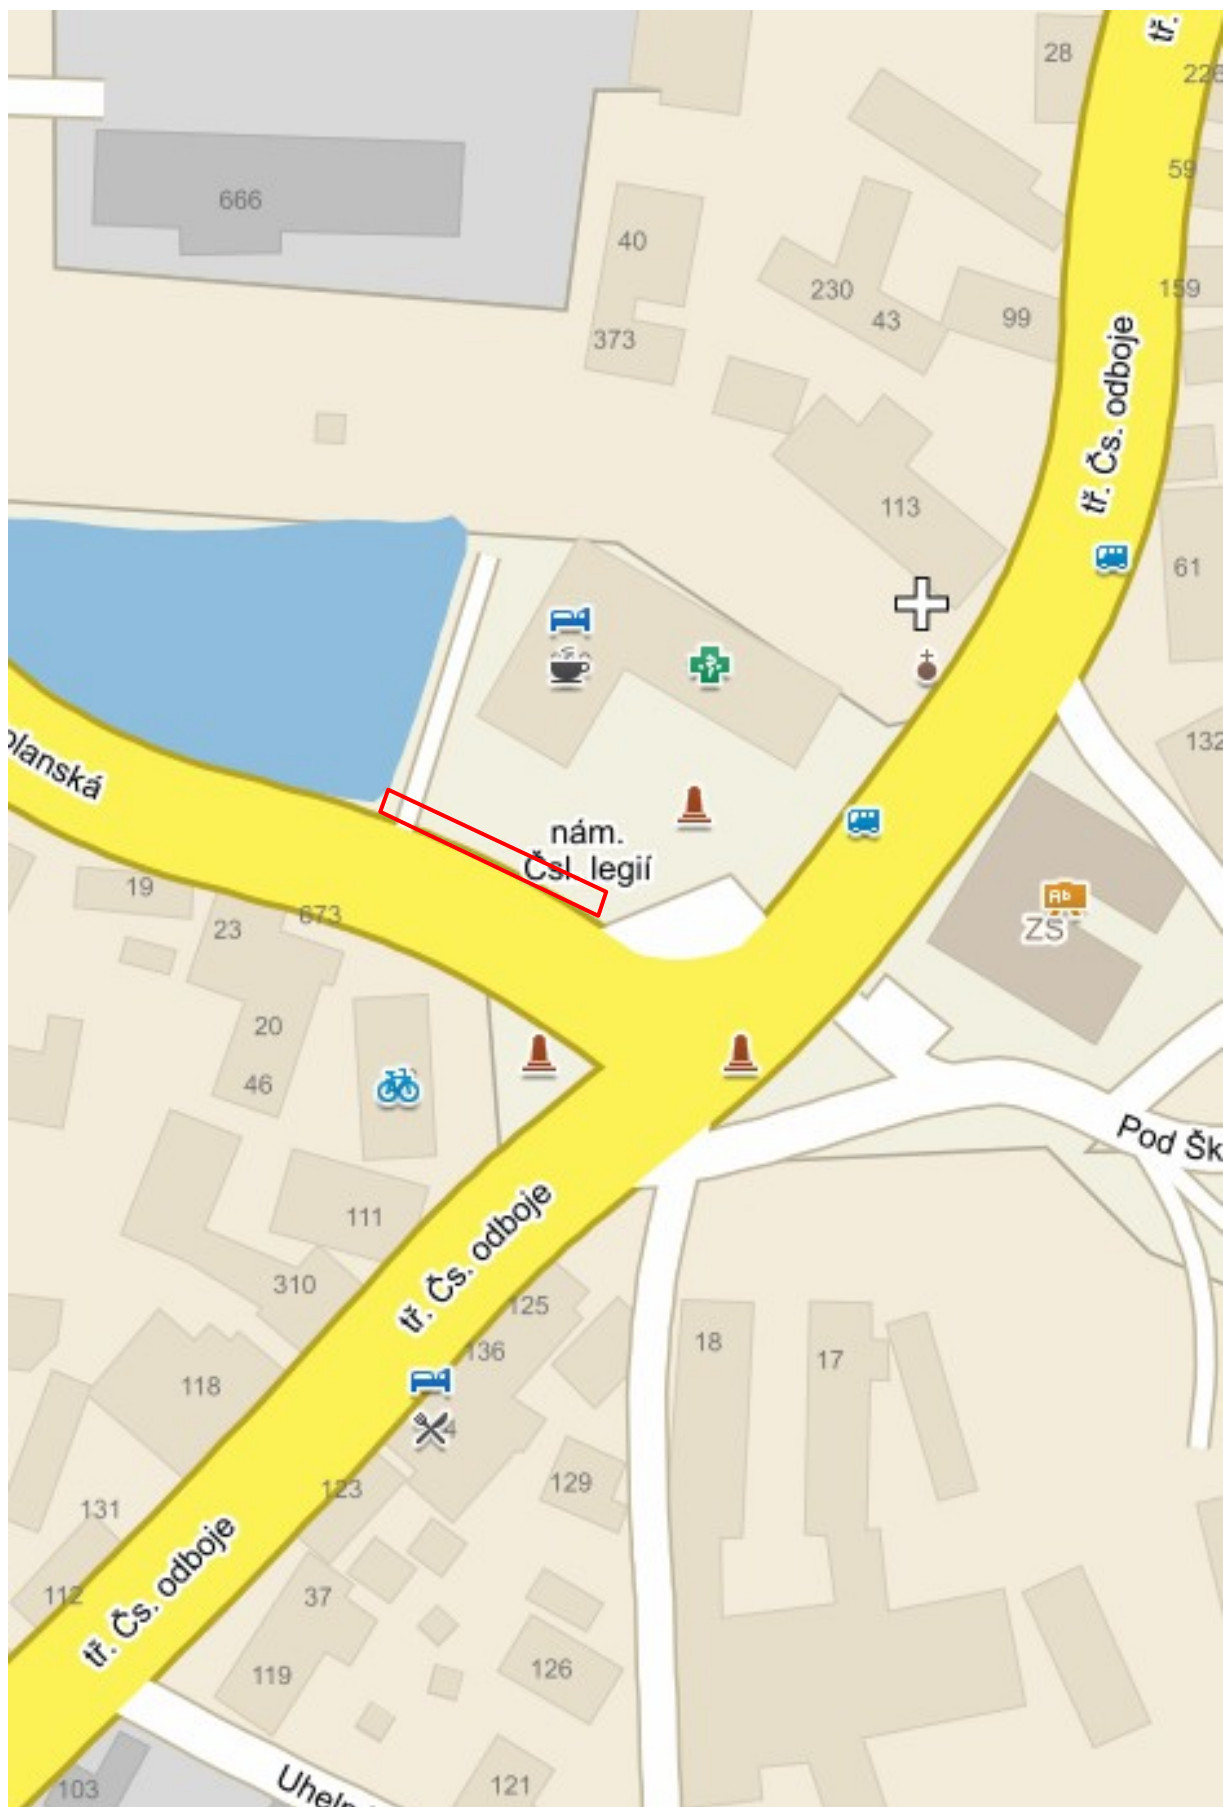

Lokalita SO 001a – Úzká ul.

Lokalita SO 001b – Úzka ul.-U Stadionu

Lokalita SO 002 – U Stadionu

Lokalita SO 003 – parkoviště před tělocvičnou U Stadionu čp. 625

Lokalita SO 004 – Plovární-Smědčická

Lokalita SO 005 – Železniční

Lokalita SO 006 – chodník Dolanská